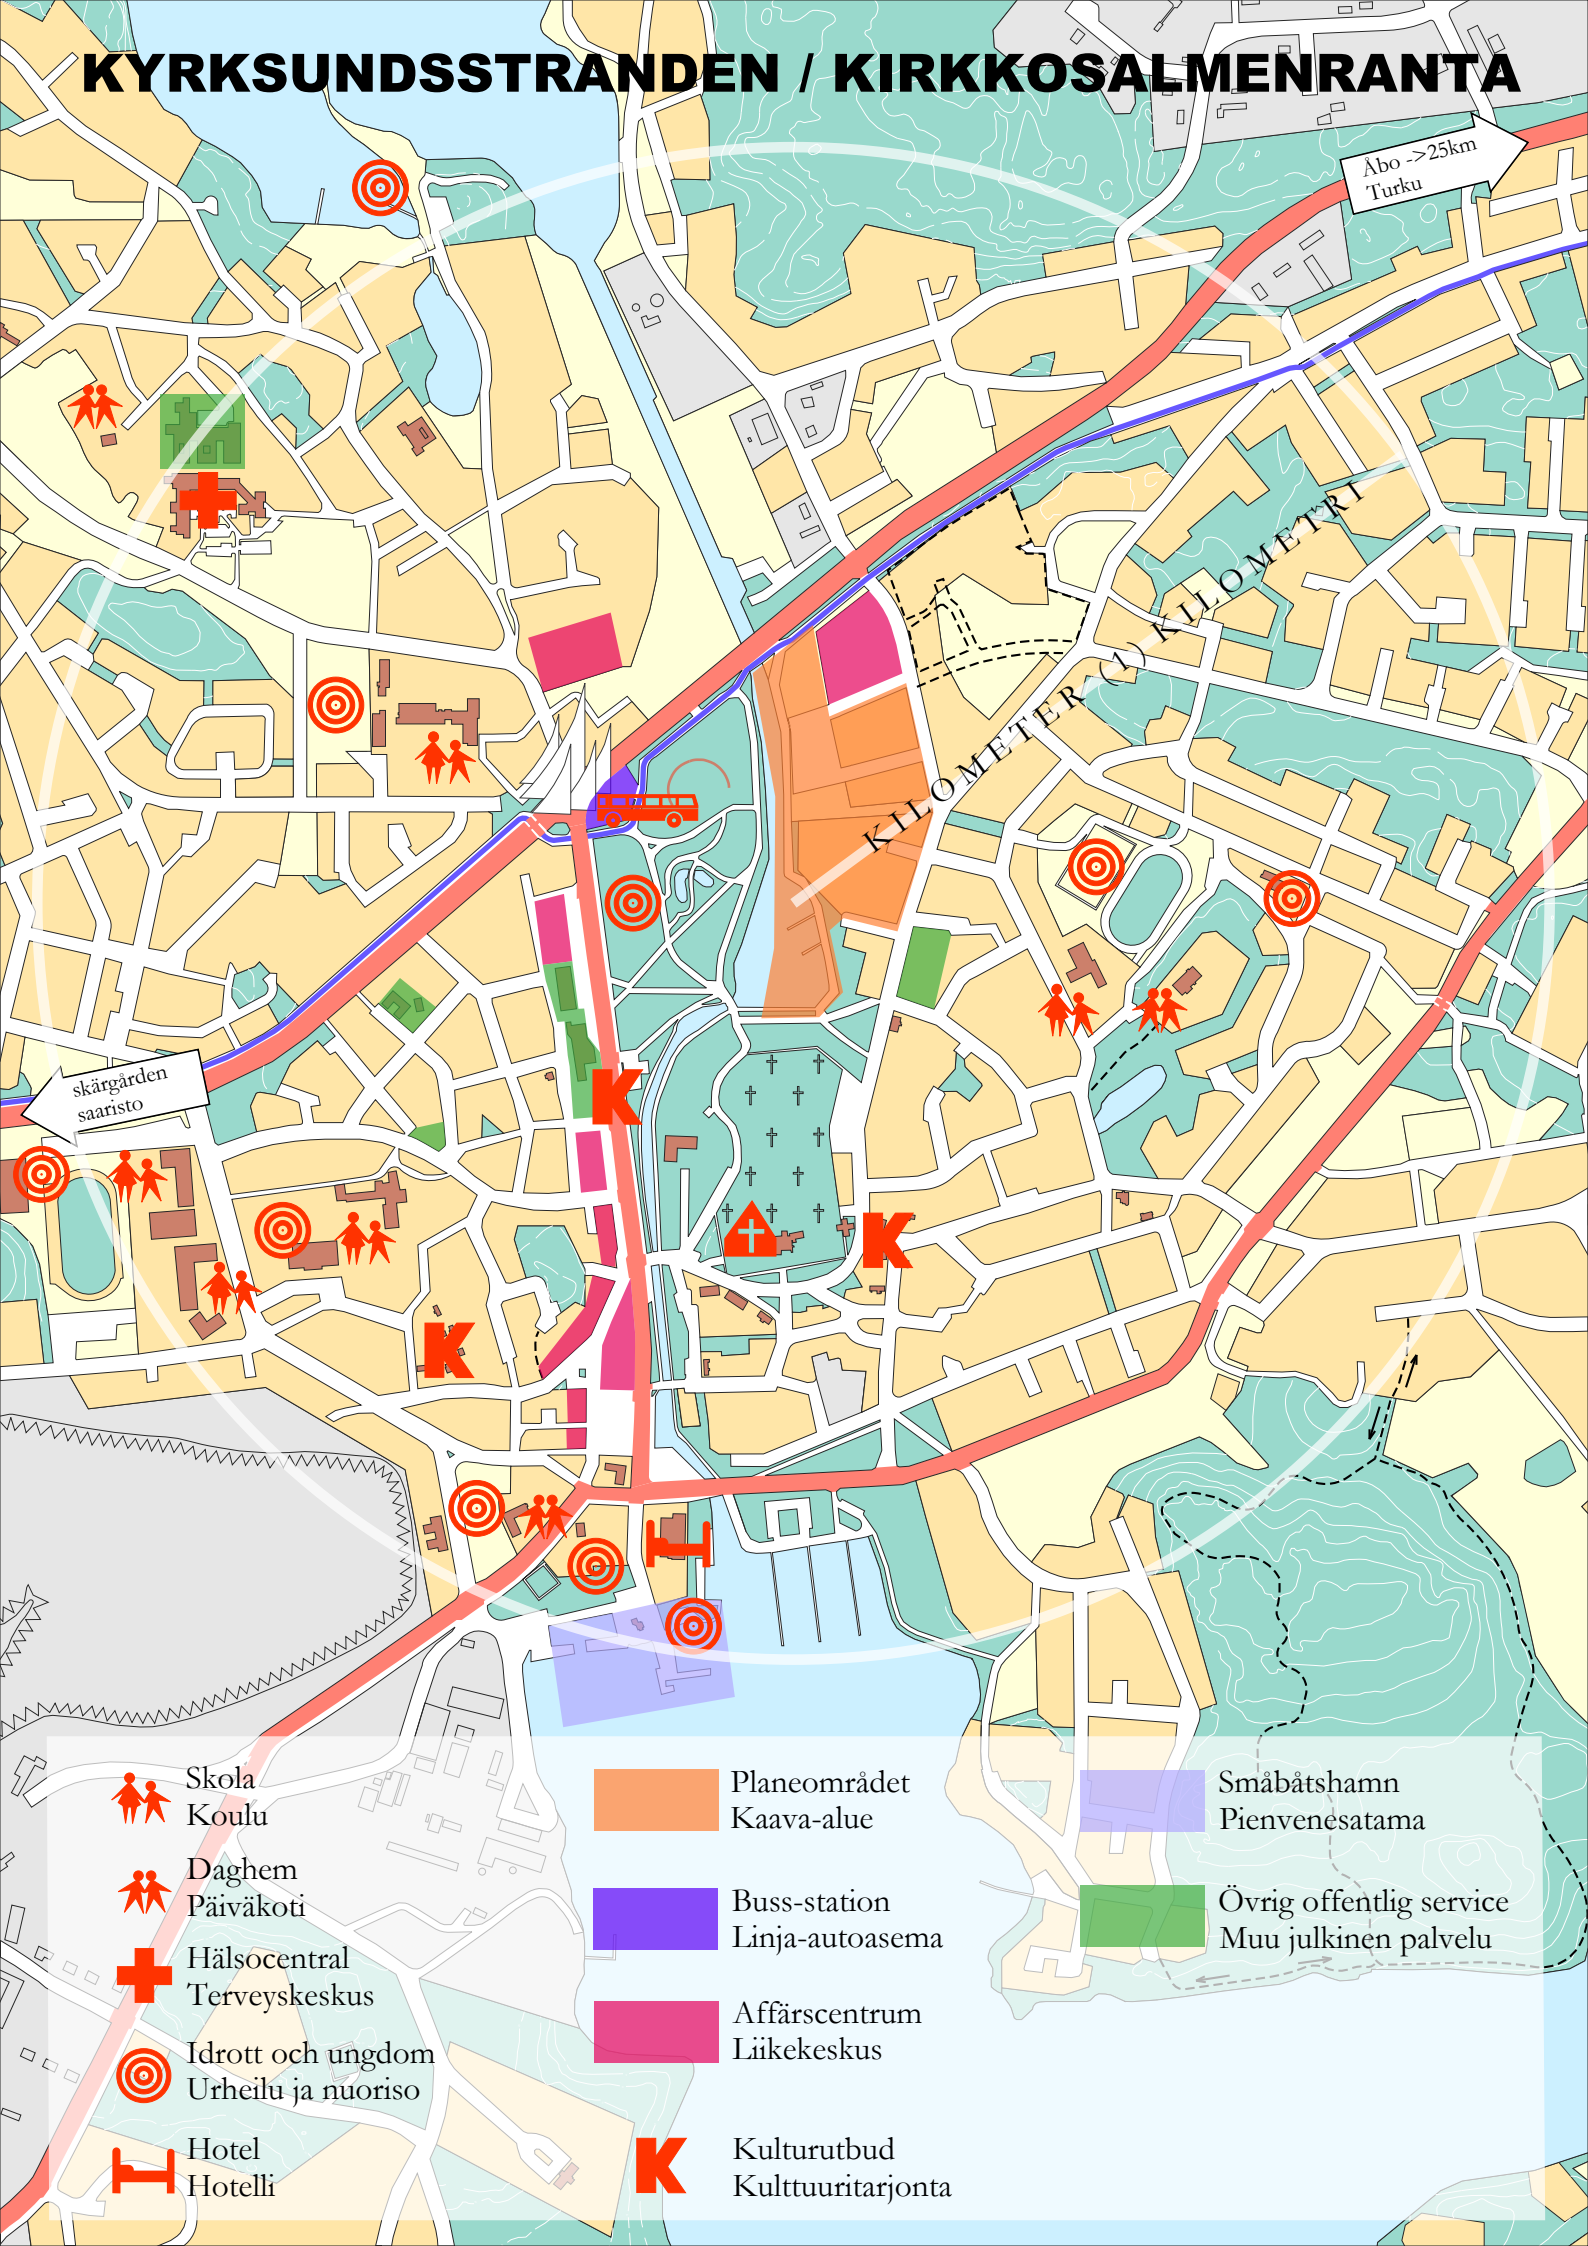

# KYRKSUNDSSTRANDEN / KIRKKOSALMENRANTA

Abo ->25km  
Turku

KILOMETER (1) KILOMETRI

skärgården  
saaristo

Skola  
Koulu

Daghem  
Päiväkoti

Hälsocentral  
Terveyskeskus

Idrott och ungdom  
Urheilu ja nuoris

Hotel  
Hotelli

Planeområdet  
Kaava-alue

Buss-station  
Linja-autoasema

Affärscentrum  
Liikekeskus

Kulturutbud  
Kulttuuritarjonta

Småbåtshamn  
Pienvenesatama

Övrig offentlig service  
Muu julkinen palvelu