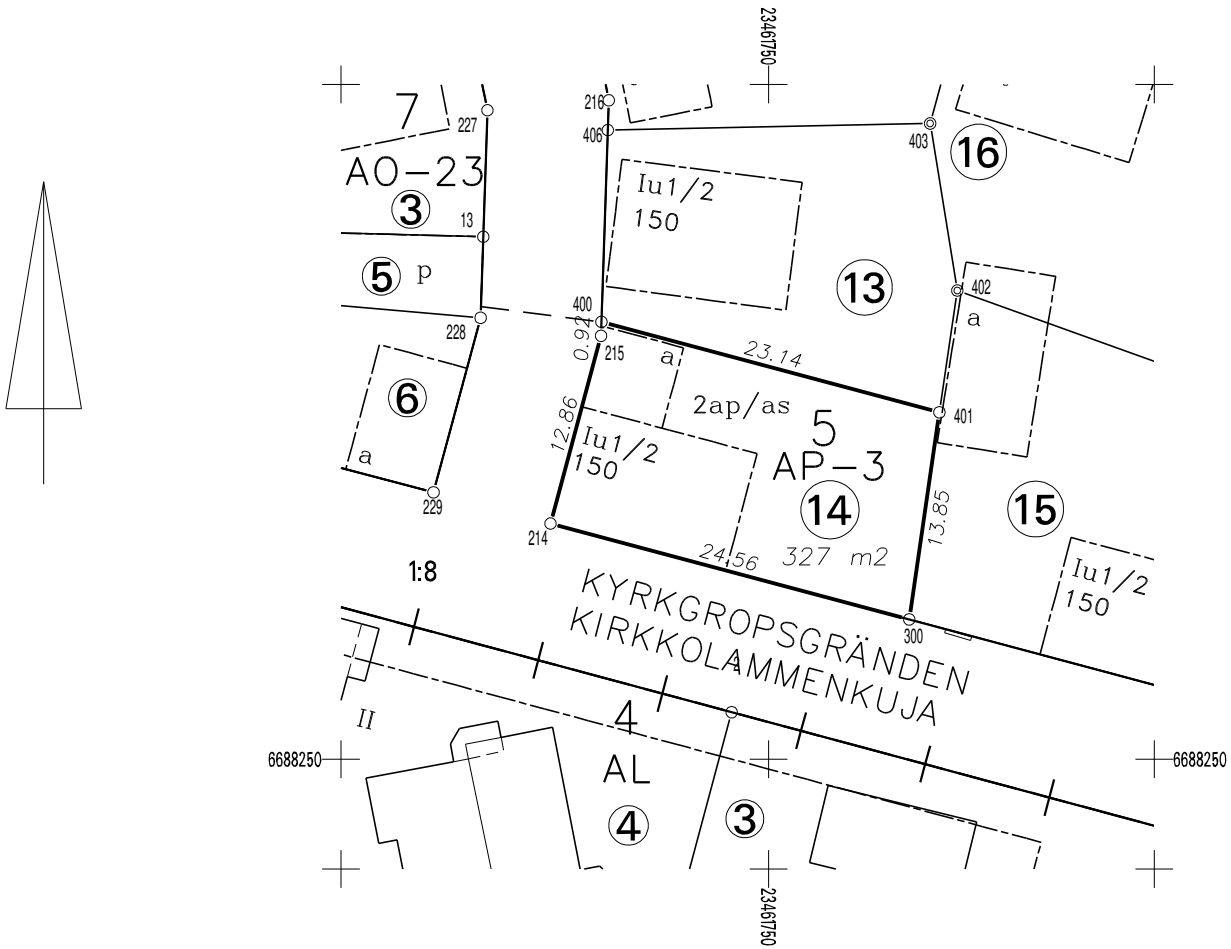

Detaljplan/Asemakaava 14.12.2004 573 003401	Tomtindeln./Tonttijako 27.08.2018 445 000340503	Byggplats/Rakennuspaikka 44503400050014
Kyrksundsstranden / Kirkkosalmenranta -5-14		
Fast.reg.dat/Kiint.rek.pvm 11.12.2018		Kartdat./Kartan pvm 21.1.2019
Tomtkarta / Tonttikarta		

KOORDINATFÖRTECKNING
KOORDINAATTILUETTELO

N:O	Xp	Yi
214	6688265.577	23461735.570
215	6688277.995	23461738.920
300	6688259.237	23461759.300
400	6688278.910	23461738.950
401	6688272.937	23461761.300