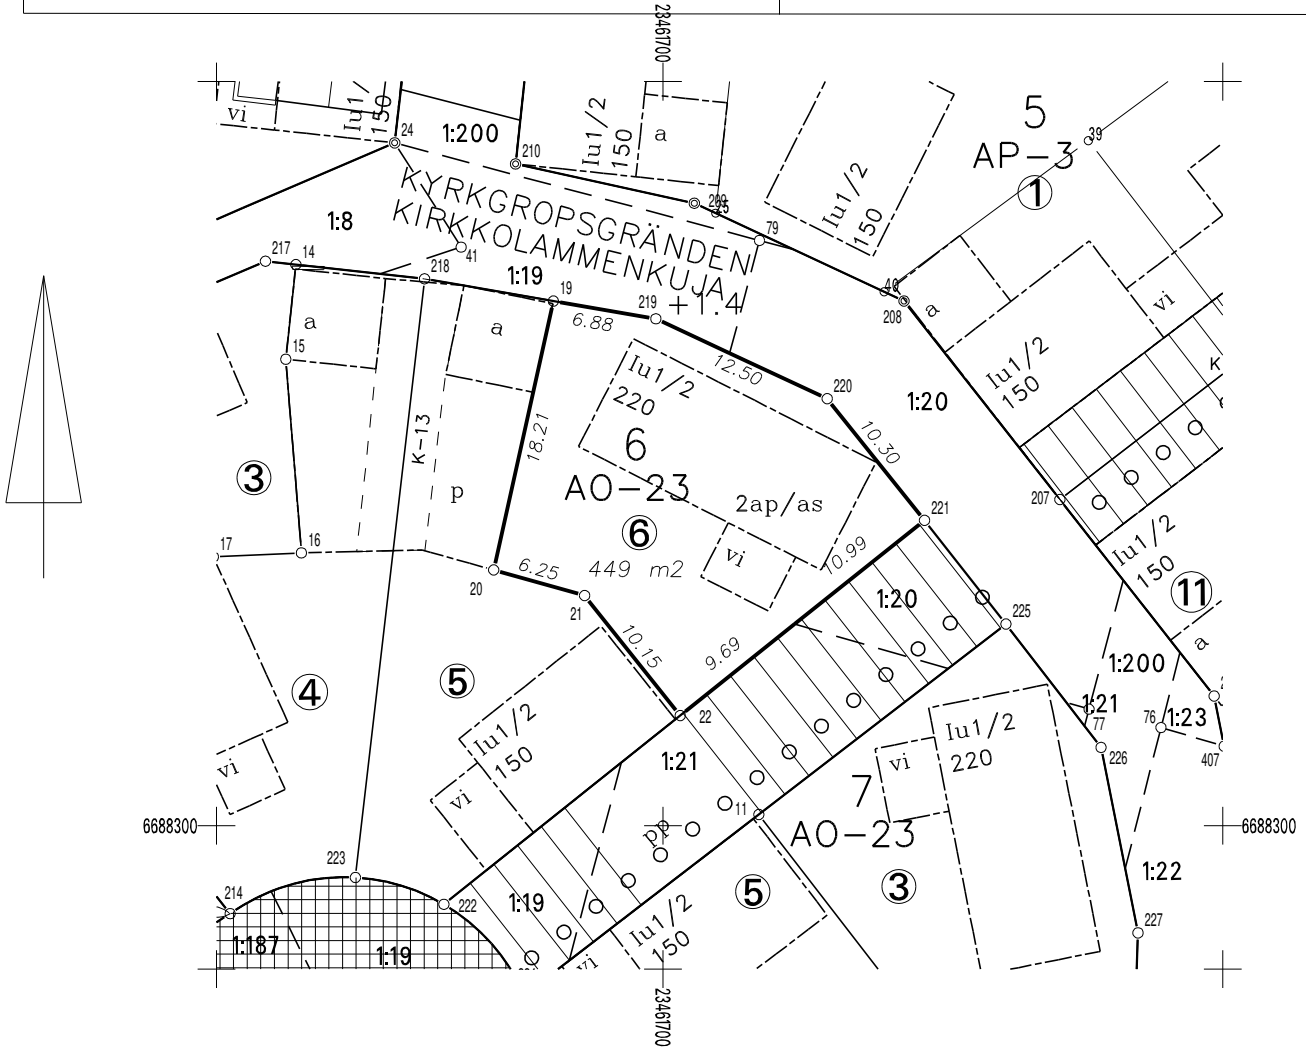

Detaljplan/Asemakaava 14.12.2004 573 003401	Tomtindeln./Tonttijako 19.10.2018 445 000340602	Byggplats/Rakennuspaikka 44503400060006
Kyrksundsstranden / Kirkkosalmenranta -6-6		
Fast.reg.dat/Kiint.rek.pvm 30.11.2018	Kartdat./Kartan pvm 21.1.2019	
Tomtkarta / Tonttikarta		

KOORDINATFÖRTECKNING  
KOORDINAATTILUETTELO

N:O	Xp	Yi
19	6688334.683	23461692.740
20	6688316.903	23461688.790
21	6688315.214	23461694.810
22	6688307.275	23461701.130
219	6688333.513	23461699.520
220	6688328.229	23461710.850
221	6688320.183	23461717.290